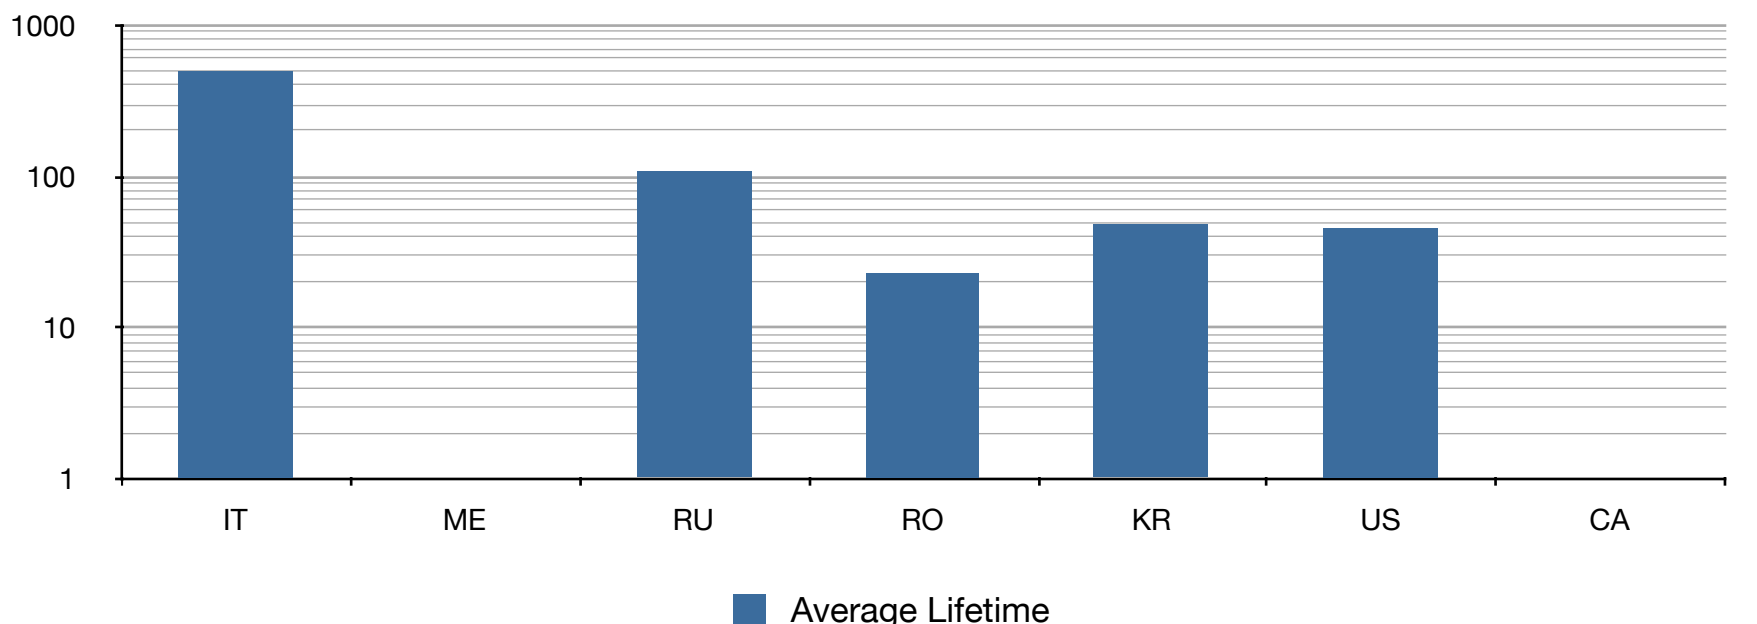

### Interfree.it Time Frame

Month	02/09	03/09	04/09	05/09	06/09	07/09	08/09	09/09	10/09	11/09	12/09	01/10	02/10	03/10	04/10	05/10	06/10
<b>Total Distinct Tier RFIs</b>	1	4	3	3	4	8	3	3	2	1	7	7	7	10	8	6	6
<b>Total Events</b>	154	71	67	8	14	44	26	245	50	13	89	66	235	278	394	877	221
<b>Total Source IPs</b>	26	4	8	4	1	5	5	22	3	3	8	3	12	21	6	44	22
<b>Events per Tier RFI</b>	154	17,75	22,33	2,667	3,5	5,5	8,667	81,67	25	13	12,71	9,429	33,57	27,8	49,25	146,2	36,83
<b>Events per Source IP</b>	5,923	17,75	8,375	2	14	8,8	5,2	11,14	16,67	4,333	11,13	22	19,58	13,24	65,67	19,93	10,05
<b>Source IPs per Tier RFI</b>	26	1	2,667	1,333	0,25	0,625	1,667	7,333	1,5	3	1,143	0,429	1,714	2,1	0,75	7,333	3,667

**Interfree.it Botnet Total & Average Events**

**Interfree.it Botnet Total & Average Source IPs**

**Interfree.it Botnet Events per Tier RFI**

**Interfree.it Botnet Events per Source IP and Events per Tier RFI**

**Interfree.it Botnet Average Lifetime**

**Interfree.it Monthly Events**

**Interfree.it Monthly Tier RFIs & Source IPs**

### Interfree.it Botnet All Tier RFIs

Tier RFI ID	RFI IP	RFI Country	Events	Source IPs	First seen	Last seen	Lifetime (day's)
4	213.158.72.68	IT	2200	134	15/02/09	30/06/10	500
1222	213.149.105.8	ME	1	1	12/05/09	12/05/09	0
1331	89.111.176.22	RU	17	1	22/05/09	18/06/09	27
1907	77.222.40.169	RU	62	7	17/02/09	10/12/09	296
2498	77.222.40.157	RU	32	2	23/09/09	24/09/09	1
2786	217.73.168.38	RO	80	6	13/11/09	06/12/09	23
3065	203.34.37.16	MN	3	1	28/12/09	28/12/09	0
3346	216.119.103.12	US	186	5	07/12/09	20/04/10	134
3381	209.59.163.57	US	82	2	06/02/10	08/02/10	2
3498	221.141.3.43	KR	96	7	18/02/10	07/04/10	48
4787	64.128.80.17	US	44	2	02/05/10	02/05/10	0
5405	174.142.75.205	CA	4	1	30/06/10	30/06/10	0