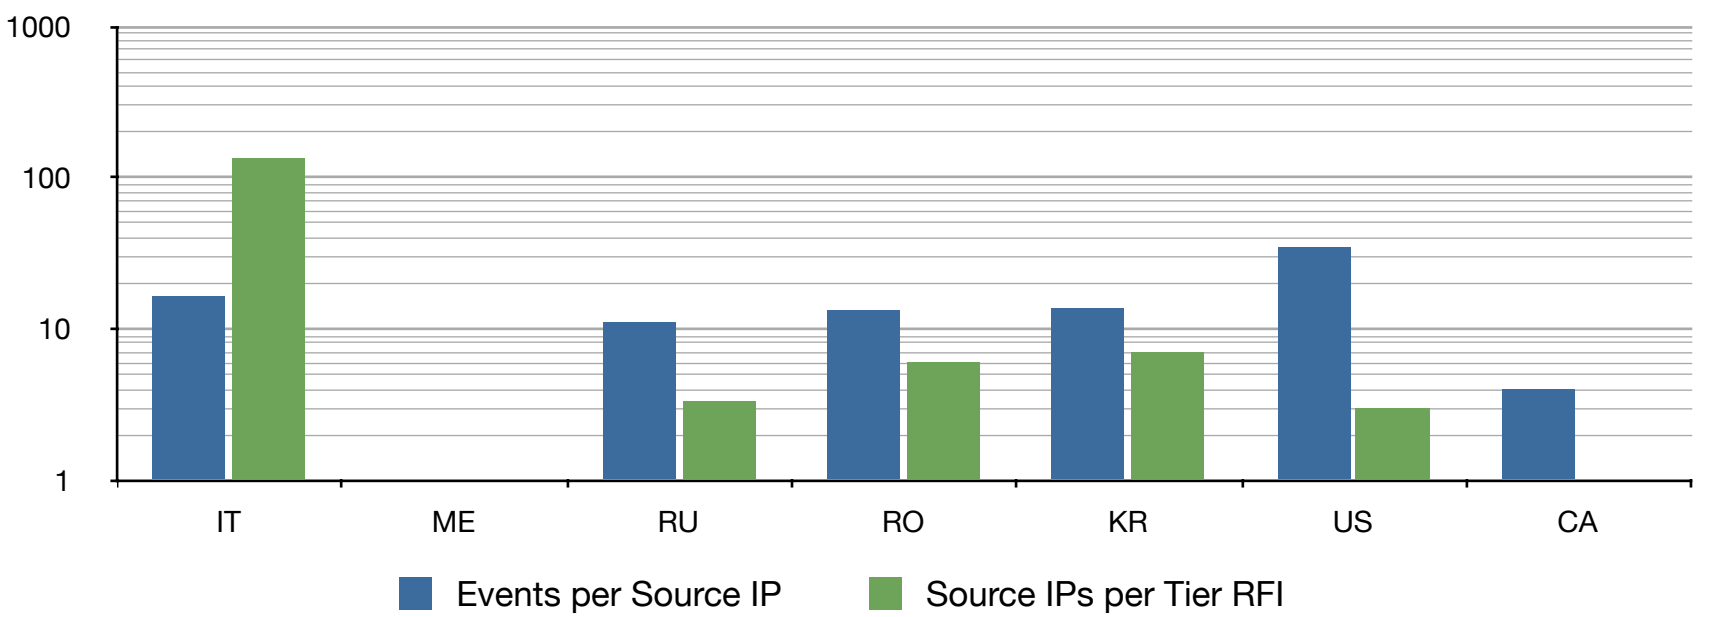

### Interfree.it Time Frame

Month	02/09	03/09	04/09	05/09	06/09	07/09	08/09	09/09	10/09	11/09	12/09	01/10	02/10	03/10	04/10	05/10	06/10
<b>Total Distinct Tier RFIs</b>	1	4	3	3	4	8	3	3	2	1	7	7	7	10	8	6	6
<b>Total Events</b>	154	71	67	8	14	44	26	245	50	13	89	66	235	278	394	877	221
<b>Total Source IPs</b>	26	4	8	4	1	5	5	22	3	3	8	3	12	21	6	44	22
<b>Events per Tier RFI</b>	154	17,75	22,33	2,667	3,5	5,5	8,667	81,67	25	13	12,71	9,429	33,57	27,8	49,25	146,2	36,83
<b>Events per Source IP</b>	5,923	17,75	8,375	2	14	8,8	5,2	11,14	16,67	4,333	11,13	22	19,58	13,24	65,67	19,93	10,05
<b>Source IPs per Tier RFI</b>	26	1	2,667	1,333	0,25	0,625	1,667	7,333	1,5	3	1,143	0,429	1,714	2,1	0,75	7,333	3,667

**Interfree.it Botnet Total & Average Events**

**Interfree.it Botnet Total & Average Source IPs**

**Interfree.it Botnet Events per Tier RFI**

**Interfree.it Botnet Events per Source IP and Events per Tier RFI**

**Interfree.it Botnet Average Lifetime**

**Interfree.it Monthly Events**

**Interfree.it Monthly Tier RFIs & Source IPs**

### Interfree.it Botnet All Tier RFIs

Tier RFI ID	RFI IP	RFI Country	Events	Source IPs	First seen	Last seen	Lifetime (day's)
4	213.158.72.68	IT	2200	134	15/02/09	30/06/10	500
1222	213.149.105.8	ME	1	1	12/05/09	12/05/09	0
1331	89.111.176.22	RU	17	1	22/05/09	18/06/09	27
1907	77.222.40.169	RU	62	7	17/02/09	10/12/09	296
2498	77.222.40.157	RU	32	2	23/09/09	24/09/09	1
2786	217.73.168.38	RO	80	6	13/11/09	06/12/09	23
3065	203.34.37.16	MN	3	1	28/12/09	28/12/09	0
3346	216.119.103.12	US	186	5	07/12/09	20/04/10	134
3381	209.59.163.57	US	82	2	06/02/10	08/02/10	2
3498	221.141.3.43	KR	96	7	18/02/10	07/04/10	48
4787	64.128.80.17	US	44	2	02/05/10	02/05/10	0
5405	174.142.75.205	CA	4	1	30/06/10	30/06/10	0