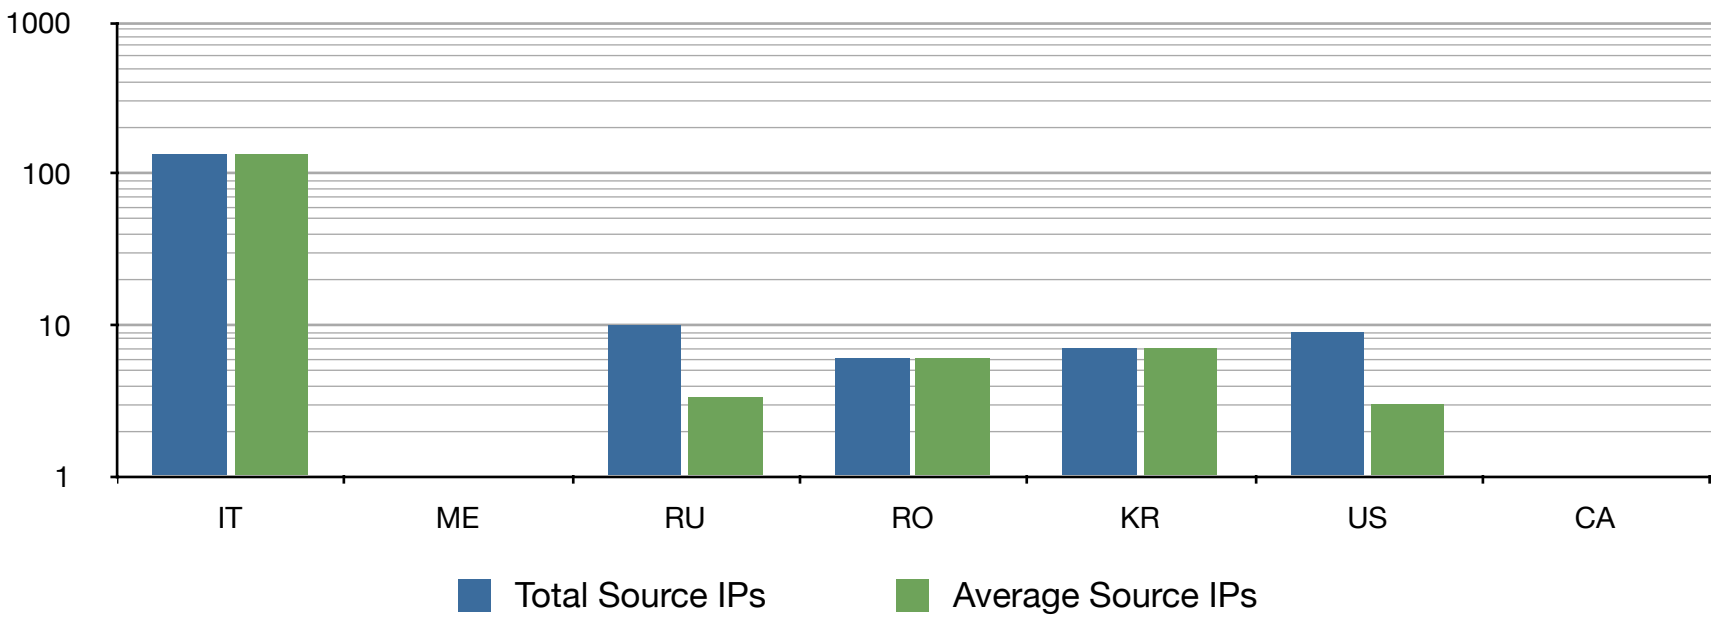

### Interfree.it Botnet Stats

<b>Total Unique Tier RFIs</b>	12
<b>Total Events</b>	2807
<b>Average Tier RFI Events</b>	233,92
<b>Median Tier RFI Events</b>	53
<b>Min Tier RFI Events</b>	1
<b>Max Tier RFI Events</b>	2200
<b>Total Source IPs</b>	169
<b>Average Tier RFI Source IPs</b>	14,08
<b>Median Tier RFI Source IPs</b>	2
<b>Min Tier RFI Source IPs</b>	1
<b>Max Tier RFI Source IPs</b>	134
<b>Average Tier RFI Lifetime</b>	85,92
<b>Median Tier RFI Lifetime</b>	12,5
<b>Min Tier RFI Lifetime</b>	0
<b>Max Tier RFI Lifetime</b>	500

### Interfree.it Tier RFIs Countries

Country	Total Tier RFIs	Total Events	Average Events	Total Source IPs	Average Source IPs	Events per Tier RFI	Events per Source IP	Source IPs per Tier RFI	Average Lifetime
<b>IT</b>	1	2 200	2 200	134	134	2 200	16	134	500
<b>ME</b>	1	1	1	1	1	1	1	1	0
<b>RU</b>	3	111	37	10	3	37	11	3	108
<b>RO</b>	1	80	80	6	6	80	13	6	23
<b>KR</b>	1	96	96	7	7	96	14	7	48
<b>US</b>	3	312	104	9	3	104	35	3	45
<b>CA</b>	1	4	4	1	1	4	4	1	0

### Interfree.it Time Frame

Month	02/09	03/09	04/09	05/09	06/09	07/09	08/09	09/09	10/09	11/09	12/09	01/10	02/10	03/10	04/10	05/10	06/10
<b>Total Distinct Tier RFIs</b>	1	4	3	3	4	8	3	3	2	1	7	7	7	10	8	6	6
<b>Total Events</b>	154	71	67	8	14	44	26	245	50	13	89	66	235	278	394	877	221
<b>Total Source IPs</b>	26	4	8	4	1	5	5	22	3	3	8	3	12	21	6	44	22
<b>Events per Tier RFI</b>	154	17,75	22,33	2,667	3,5	5,5	8,667	81,67	25	13	12,71	9,429	33,57	27,8	49,25	146,2	36,83
<b>Events per Source IP</b>	5,923	17,75	8,375	2	14	8,8	5,2	11,14	16,67	4,333	11,13	22	19,58	13,24	65,67	19,93	10,05
<b>Source IPs per Tier RFI</b>	26	1	2,667	1,333	0,25	0,625	1,667	7,333	1,5	3	1,143	0,429	1,714	2,1	0,75	7,333	3,667

**Interfree.it Botnet Total & Average Events**

**Interfree.it Botnet Total & Average Source IPs**

**Interfree.it Botnet Events per Tier RFI**

**Interfree.it Botnet Events per Source IP and Events per Tier RFI**