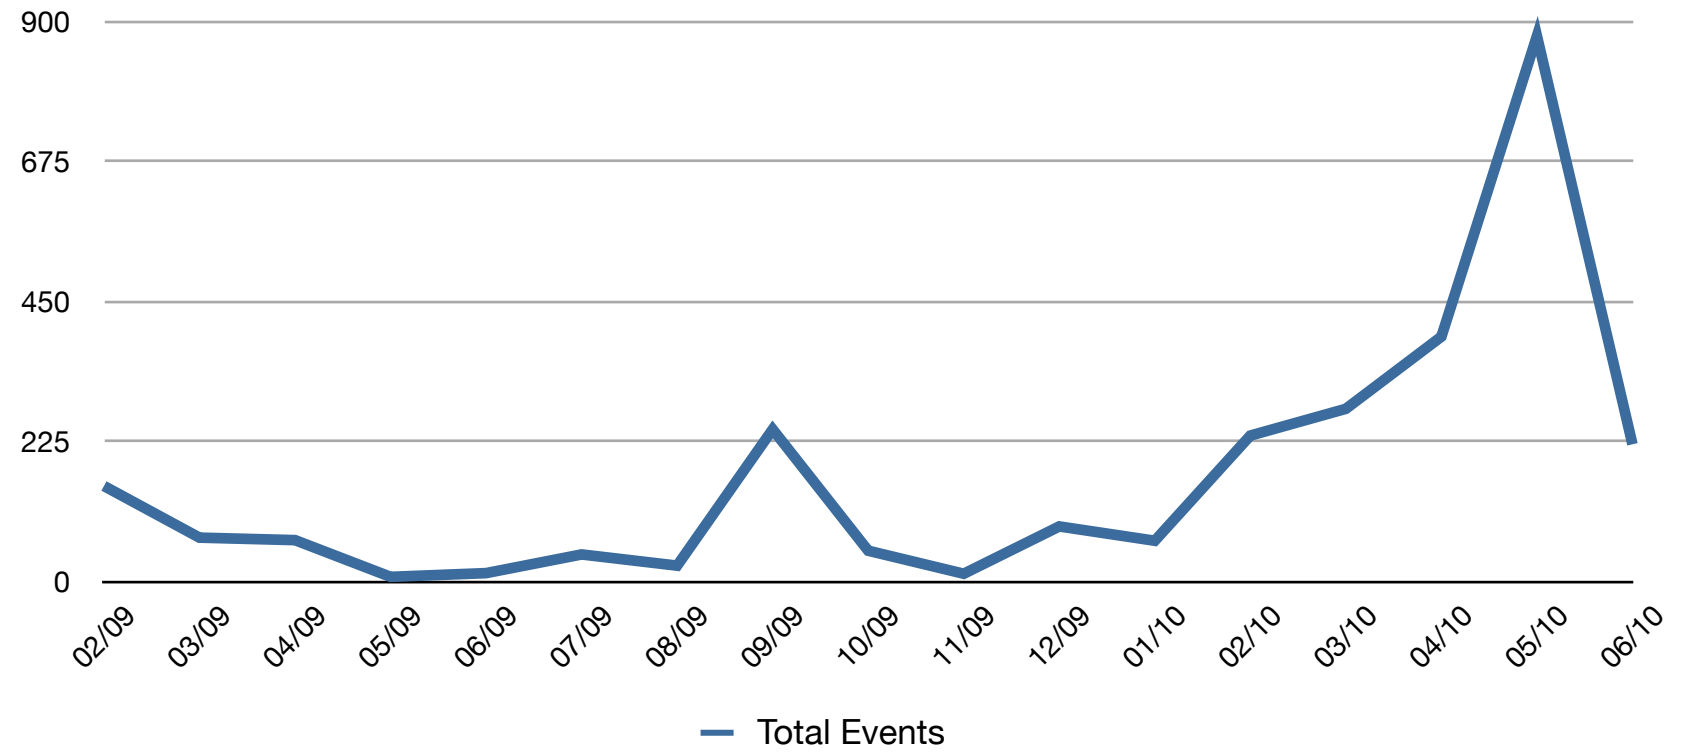

### Interfree.it Time Frame

Month	02/09	03/09	04/09	05/09	06/09	07/09	08/09	09/09	10/09	11/09	12/09	01/10	02/10	03/10	04/10	05/10	06/10
<b>Total Distinct Tier RFIs</b>	1	4	3	3	4	8	3	3	2	1	7	7	7	10	8	6	6
<b>Total Events</b>	154	71	67	8	14	44	26	245	50	13	89	66	235	278	394	877	221
<b>Total Source IPs</b>	26	4	8	4	1	5	5	22	3	3	8	3	12	21	6	44	22
<b>Events per Tier RFI</b>	154	17,75	22,33	2,667	3,5	5,5	8,667	81,67	25	13	12,71	9,429	33,57	27,8	49,25	146,2	36,83
<b>Events per Source IP</b>	5,923	17,75	8,375	2	14	8,8	5,2	11,14	16,67	4,333	11,13	22	19,58	13,24	65,67	19,93	10,05
<b>Source IPs per Tier RFI</b>	26	1	2,667	1,333	0,25	0,625	1,667	7,333	1,5	3	1,143	0,429	1,714	2,1	0,75	7,333	3,667

**Interfree.it Botnet Total & Average Events**

**Interfree.it Botnet Total & Average Source IPs**

**Interfree.it Botnet Events per Tier RFI**

**Interfree.it Botnet Events per Source IP and Events per Tier RFI**

**Interfree.it Botnet Average Lifetime**

**Interfree.it Monthly Events**

**Interfree.it Monthly Tier RFIs & Source IPs**

### Interfree.it Botnet All Tier RFIs

Tier RFI ID	RFI IP	RFI Country	Events	Source IPs	First seen	Last seen	Lifetime (day's)
4	213.158.72.68	IT	2200	134	15/02/09	30/06/10	500
1222	213.149.105.8	ME	1	1	12/05/09	12/05/09	0
1331	89.111.176.22	RU	17	1	22/05/09	18/06/09	27
1907	77.222.40.169	RU	62	7	17/02/09	10/12/09	296
2498	77.222.40.157	RU	32	2	23/09/09	24/09/09	1
2786	217.73.168.38	RO	80	6	13/11/09	06/12/09	23
3065	203.34.37.16	MN	3	1	28/12/09	28/12/09	0
3346	216.119.103.12	US	186	5	07/12/09	20/04/10	134
3381	209.59.163.57	US	82	2	06/02/10	08/02/10	2
3498	221.141.3.43	KR	96	7	18/02/10	07/04/10	48
4787	64.128.80.17	US	44	2	02/05/10	02/05/10	0
5405	174.142.75.205	CA	4	1	30/06/10	30/06/10	0