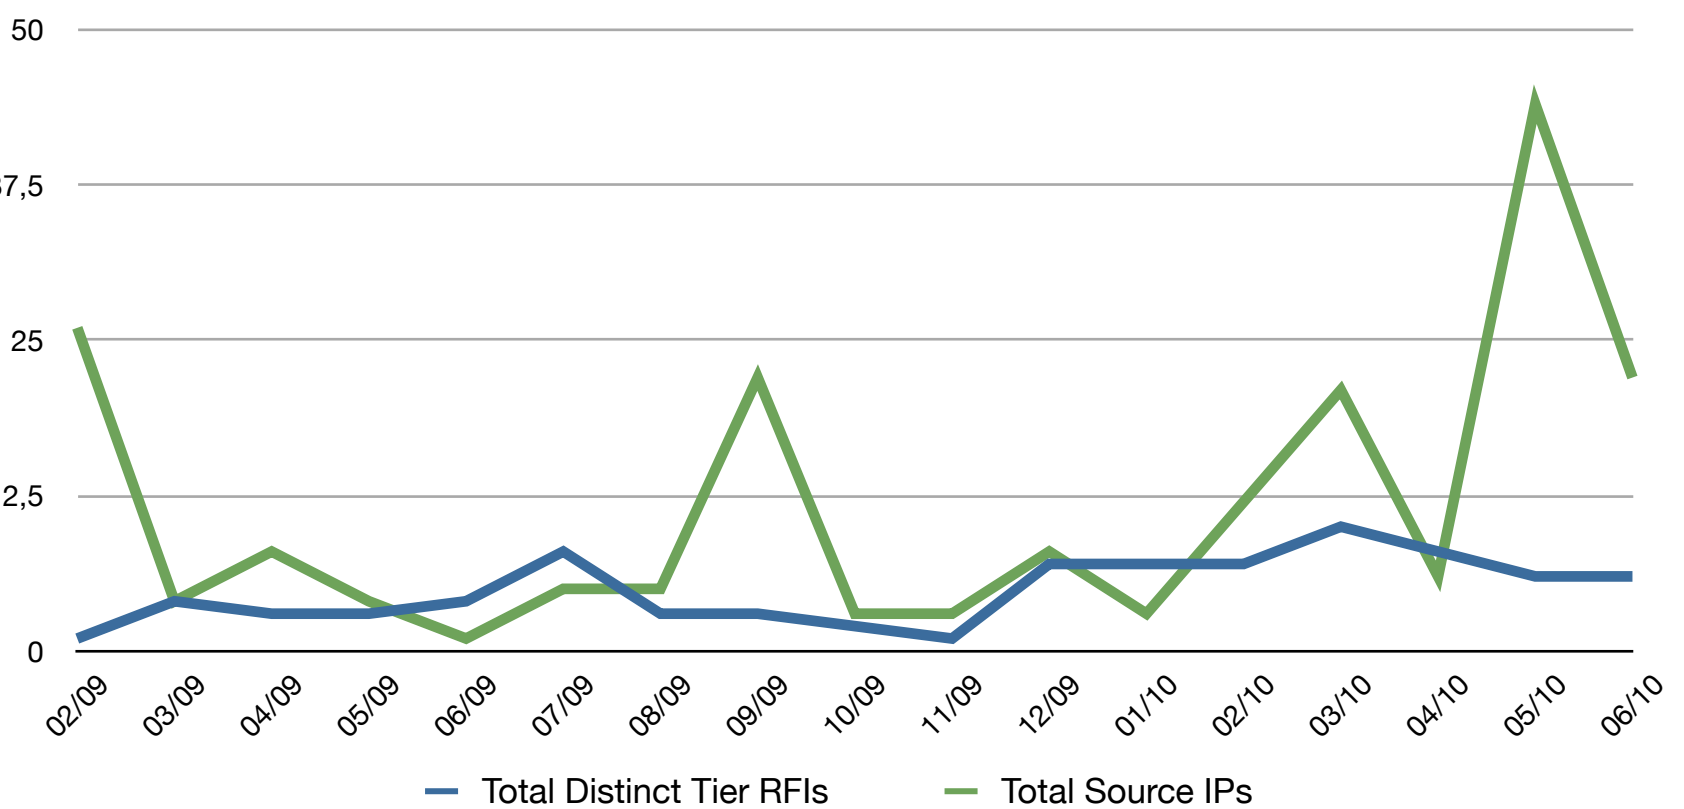

### Interfree.it Time Frame

Month	02/09	03/09	04/09	05/09	06/09	07/09	08/09	09/09	10/09	11/09	12/09	01/10	02/10	03/10	04/10	05/10	06/10
<b>Total Distinct Tier RFIs</b>	1	4	3	3	4	8	3	3	2	1	7	7	7	10	8	6	6
<b>Total Events</b>	154	71	67	8	14	44	26	245	50	13	89	66	235	278	394	877	221
<b>Total Source IPs</b>	26	4	8	4	1	5	5	22	3	3	8	3	12	21	6	44	22
<b>Events per Tier RFI</b>	154	17,75	22,33	2,667	3,5	5,5	8,667	81,67	25	13	12,71	9,429	33,57	27,8	49,25	146,2	36,83
<b>Events per Source IP</b>	5,923	17,75	8,375	2	14	8,8	5,2	11,14	16,67	4,333	11,13	22	19,58	13,24	65,67	19,93	10,05
<b>Source IPs per Tier RFI</b>	26	1	2,667	1,333	0,25	0,625	1,667	7,333	1,5	3	1,143	0,429	1,714	2,1	0,75	7,333	3,667

**Interfree.it Botnet Total & Average Events**

**Interfree.it Botnet Total & Average Source IPs**

**Interfree.it Botnet Events per Tier RFI**

**Interfree.it Botnet Events per Source IP and Events per Tier RFI**

**Interfree.it Botnet Average Lifetime**

**Interfree.it Monthly Events**

**Interfree.it Monthly Tier RFIs & Source IPs**

### Interfree.it Botnet All Tier RFIs

Tier RFI ID	RFI IP	RFI Country	Events	Source IPs	First seen	Last seen	Lifetime (day's)
4	213.158.72.68	IT	2200	134	15/02/09	30/06/10	500
1222	213.149.105.8	ME	1	1	12/05/09	12/05/09	0
1331	89.111.176.22	RU	17	1	22/05/09	18/06/09	27
1907	77.222.40.169	RU	62	7	17/02/09	10/12/09	296
2498	77.222.40.157	RU	32	2	23/09/09	24/09/09	1
2786	217.73.168.38	RO	80	6	13/11/09	06/12/09	23
3065	203.34.37.16	MN	3	1	28/12/09	28/12/09	0
3346	216.119.103.12	US	186	5	07/12/09	20/04/10	134
3381	209.59.163.57	US	82	2	06/02/10	08/02/10	2
3498	221.141.3.43	KR	96	7	18/02/10	07/04/10	48
4787	64.128.80.17	US	44	2	02/05/10	02/05/10	0
5405	174.142.75.205	CA	4	1	30/06/10	30/06/10	0