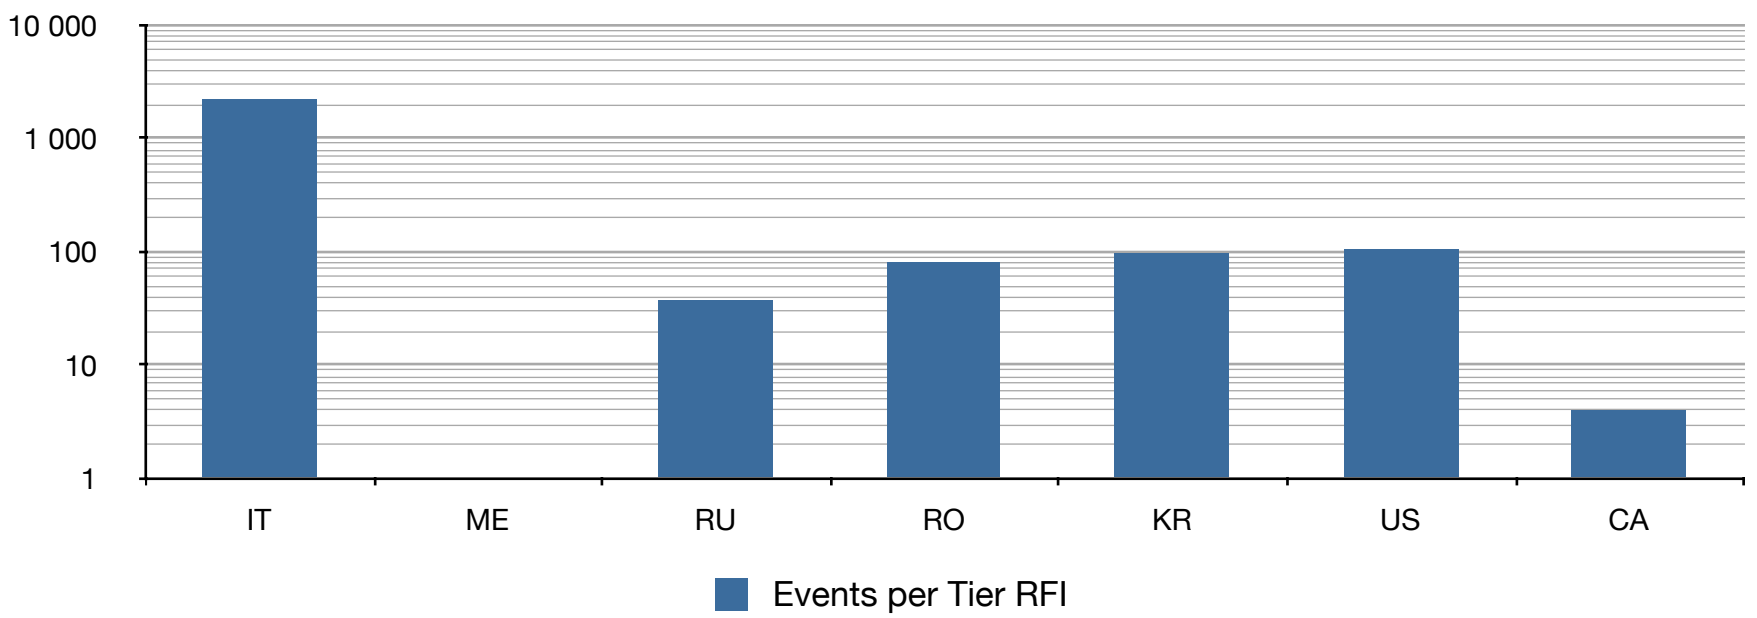

### Interfree.it Tier RFIs Countries

Country	Total Tier RFIs	Total Events	Average Events	Total Source IPs	Average Source IPs	Events per Tier RFI	Events per Source IP	Source IPs per Tier RFI	Average Lifetime
<b>IT</b>	1	2 200	2 200	134	134	2 200	16	134	500
<b>ME</b>	1	1	1	1	1	1	1	1	0
<b>RU</b>	3	111	37	10	3	37	11	3	108
<b>RO</b>	1	80	80	6	6	80	13	6	23
<b>KR</b>	1	96	96	7	7	96	14	7	48
<b>US</b>	3	312	104	9	3	104	35	3	45
<b>CA</b>	1	4	4	1	1	4	4	1	0

### Interfree.it Time Frame

Month	02/09	03/09	04/09	05/09	06/09	07/09	08/09	09/09	10/09	11/09	12/09	01/10	02/10	03/10	04/10	05/10	06/10
<b>Total Distinct Tier RFIs</b>	1	4	3	3	4	8	3	3	2	1	7	7	7	10	8	6	6
<b>Total Events</b>	154	71	67	8	14	44	26	245	50	13	89	66	235	278	394	877	221
<b>Total Source IPs</b>	26	4	8	4	1	5	5	22	3	3	8	3	12	21	6	44	22
<b>Events per Tier RFI</b>	154	17,75	22,33	2,667	3,5	5,5	8,667	81,67	25	13	12,71	9,429	33,57	27,8	49,25	146,2	36,83
<b>Events per Source IP</b>	5,923	17,75	8,375	2	14	8,8	5,2	11,14	16,67	4,333	11,13	22	19,58	13,24	65,67	19,93	10,05
<b>Source IPs per Tier RFI</b>	26	1	2,667	1,333	0,25	0,625	1,667	7,333	1,5	3	1,143	0,429	1,714	2,1	0,75	7,333	3,667

**Interfree.it Botnet Total & Average Events**

**Interfree.it Botnet Total & Average Source IPs**

**Interfree.it Botnet Events per Tier RFI**

**Interfree.it Botnet Events per Source IP and Events per Tier RFI**