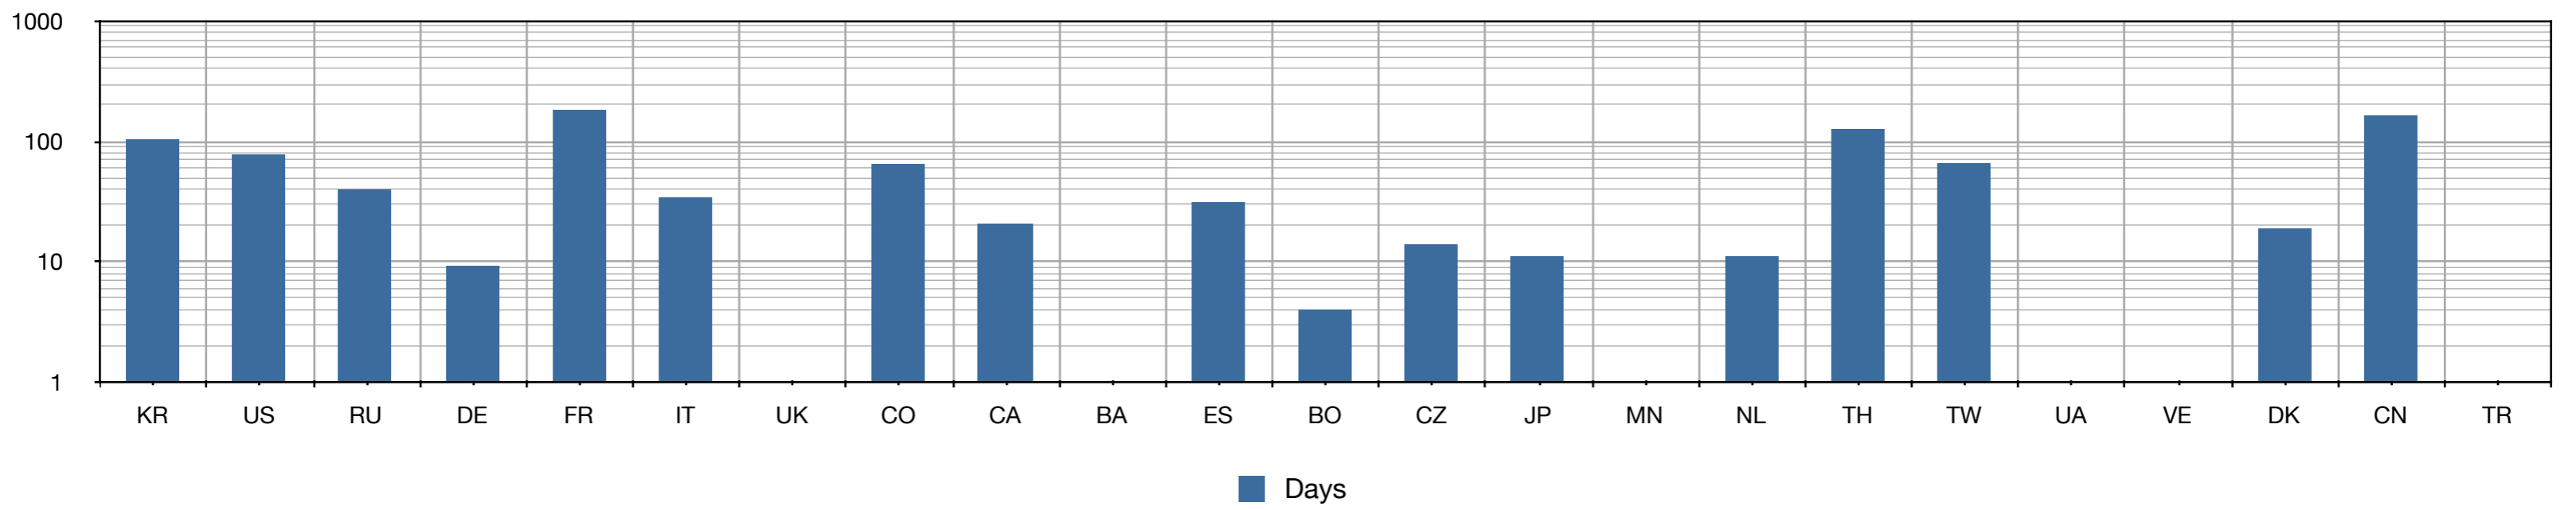

FileAve.com Time Frame

Month	02/09	03/09	04/09	05/09	06/09	07/09	08/09	09/09	10/09	11/09	12/09	01/10	02/10	03/10	04/10	05/10	06/10	07/10	08/10	09/10	10/10	11/10	12/10	01/11	02/11	03/11	04/11	05/11	06/11	07/11	08/11	09/11	10/11
Total Distinct Tier RFIs	4	8	4	2	8	4	8	8	6	10	13	12	14	18	20	19	19	16	14	18	11	9	4	8	8	10	5	2	4	1	2	3	2
Total Events	50	352	96	353	182	396	275	706	404	766	431	660	679	2058	1221	883	1046	7720	25074	6443	898	1446	319	344	406	1033	134	82	115	76	89	238	42
Total Source IPs	12	35	12	20	22	17	33	74	50	66	41	45	31	56	52	58	85	130	190	98	53	52	40	39	28	76	21	8	9	5	12	8	4
Events per Tier RFI	12,5	44	24	176,5	22,75	99	34,38	88,25	67,33	76,6	33,15	55	48,5	114,3	61,05	46,47	55,05	482,5	1791	357,9	81,64	160,7	79,75	43	50,75	103,3	26,8	41	28,75	76	44,5	79,33	21
Events per Source IP	4,167	10,06	8	17,65	8,273	23,29	8,333	9,541	8,08	11,61	10,51	14,67	21,9	36,75	23,48	15,22	12,31	59,38	132	65,74	16,94	27,81	7,975	8,821	14,5	13,59	6,381	10,25	12,78	15,2	7,417	29,75	10,5
Source IPs per Tier RFI	3	4,375	3	10	2,75	4,25	4,125	9,25	8,333	6,6	3,154	3,75	2,214	3,111	2,6	3,053	4,474	8,125	13,57	5,444	4,818	5,778	10	4,875	3,5	7,6	4,2	4	2,25	5	6	2,667	2

FileAve.com Botnet Total & Average Events

FileAve.com Botnet Total & Average Source IPs

FileAve.com Botnet Events per Tier RFI

FileAve.com Botnet Events per Source IP and Events per Tier RFI

FileAve.com Botnet Average Lifetime