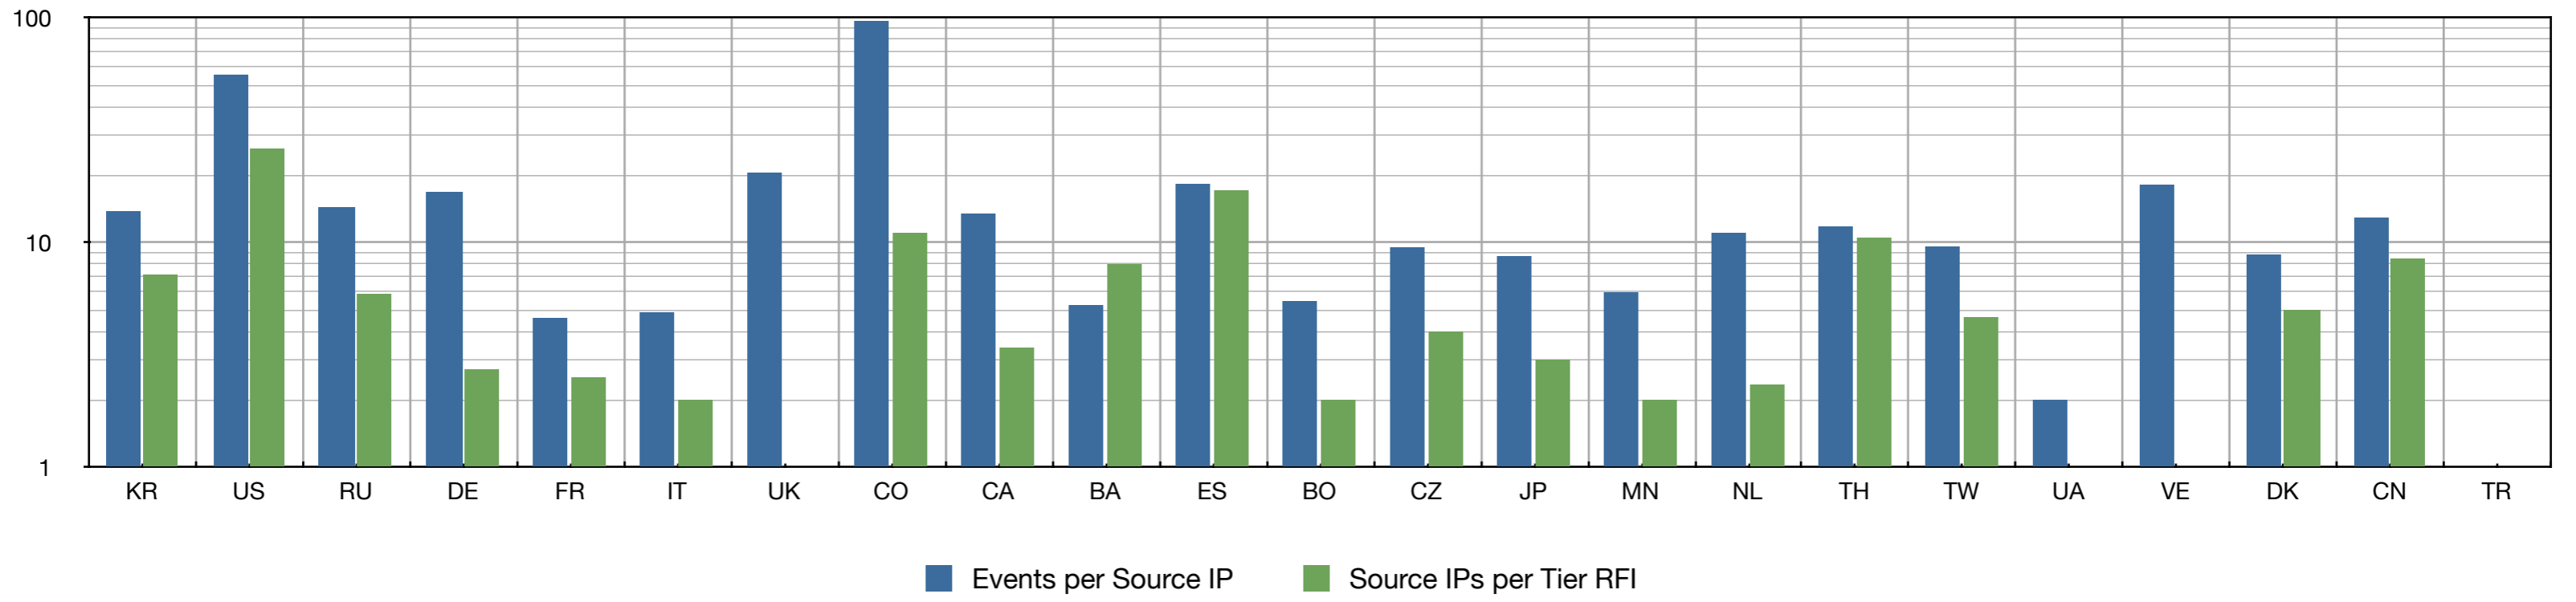

FileAve.com Time Frame

Month	02/09	03/09	04/09	05/09	06/09	07/09	08/09	09/09	10/09	11/09	12/09	01/10	02/10	03/10	04/10	05/10	06/10	07/10	08/10	09/10	10/10	11/10	12/10	01/11	02/11	03/11	04/11	05/11	06/11	07/11	08/11	09/11	10/11
Total Distinct Tier RFIs	4	8	4	2	8	4	8	8	6	10	13	12	14	18	20	19	19	16	14	18	11	9	4	8	8	10	5	2	4	1	2	3	2
Total Events	50	352	96	353	182	396	275	706	404	766	431	660	679	2058	1221	883	1046	7720	25074	6443	898	1446	319	344	406	1033	134	82	115	76	89	238	42
Total Source IPs	12	35	12	20	22	17	33	74	50	66	41	45	31	56	52	58	85	130	190	98	53	52	40	39	28	76	21	8	9	5	12	8	4
Events per Tier RFI	12,5	44	24	176,5	22,75	99	34,38	88,25	67,33	76,6	33,15	55	48,5	114,3	61,05	46,47	55,05	482,5	1791	357,9	81,64	160,7	79,75	43	50,75	103,3	26,8	41	28,75	76	44,5	79,33	21
Events per Source IP	4,167	10,06	8	17,65	8,273	23,29	8,333	9,541	8,08	11,61	10,51	14,67	21,9	36,75	23,48	15,22	12,31	59,38	132	65,74	16,94	27,81	7,975	8,821	14,5	13,59	6,381	10,25	12,78	15,2	7,417	29,75	10,5
Source IPs per Tier RFI	3	4,375	3	10	2,75	4,25	4,125	9,25	8,333	6,6	3,154	3,75	2,214	3,111	2,6	3,053	4,474	8,125	13,57	5,444	4,818	5,778	10	4,875	3,5	7,6	4,2	4	2,25	5	6	2,667	2

FileAve.com Botnet Total & Average Events

FileAve.com Botnet Total & Average Source IPs

FileAve.com Botnet Events per Tier RFI

FileAve.com Botnet Events per Source IP and Events per Tier RFI

FileAve.com Botnet Average Lifetime